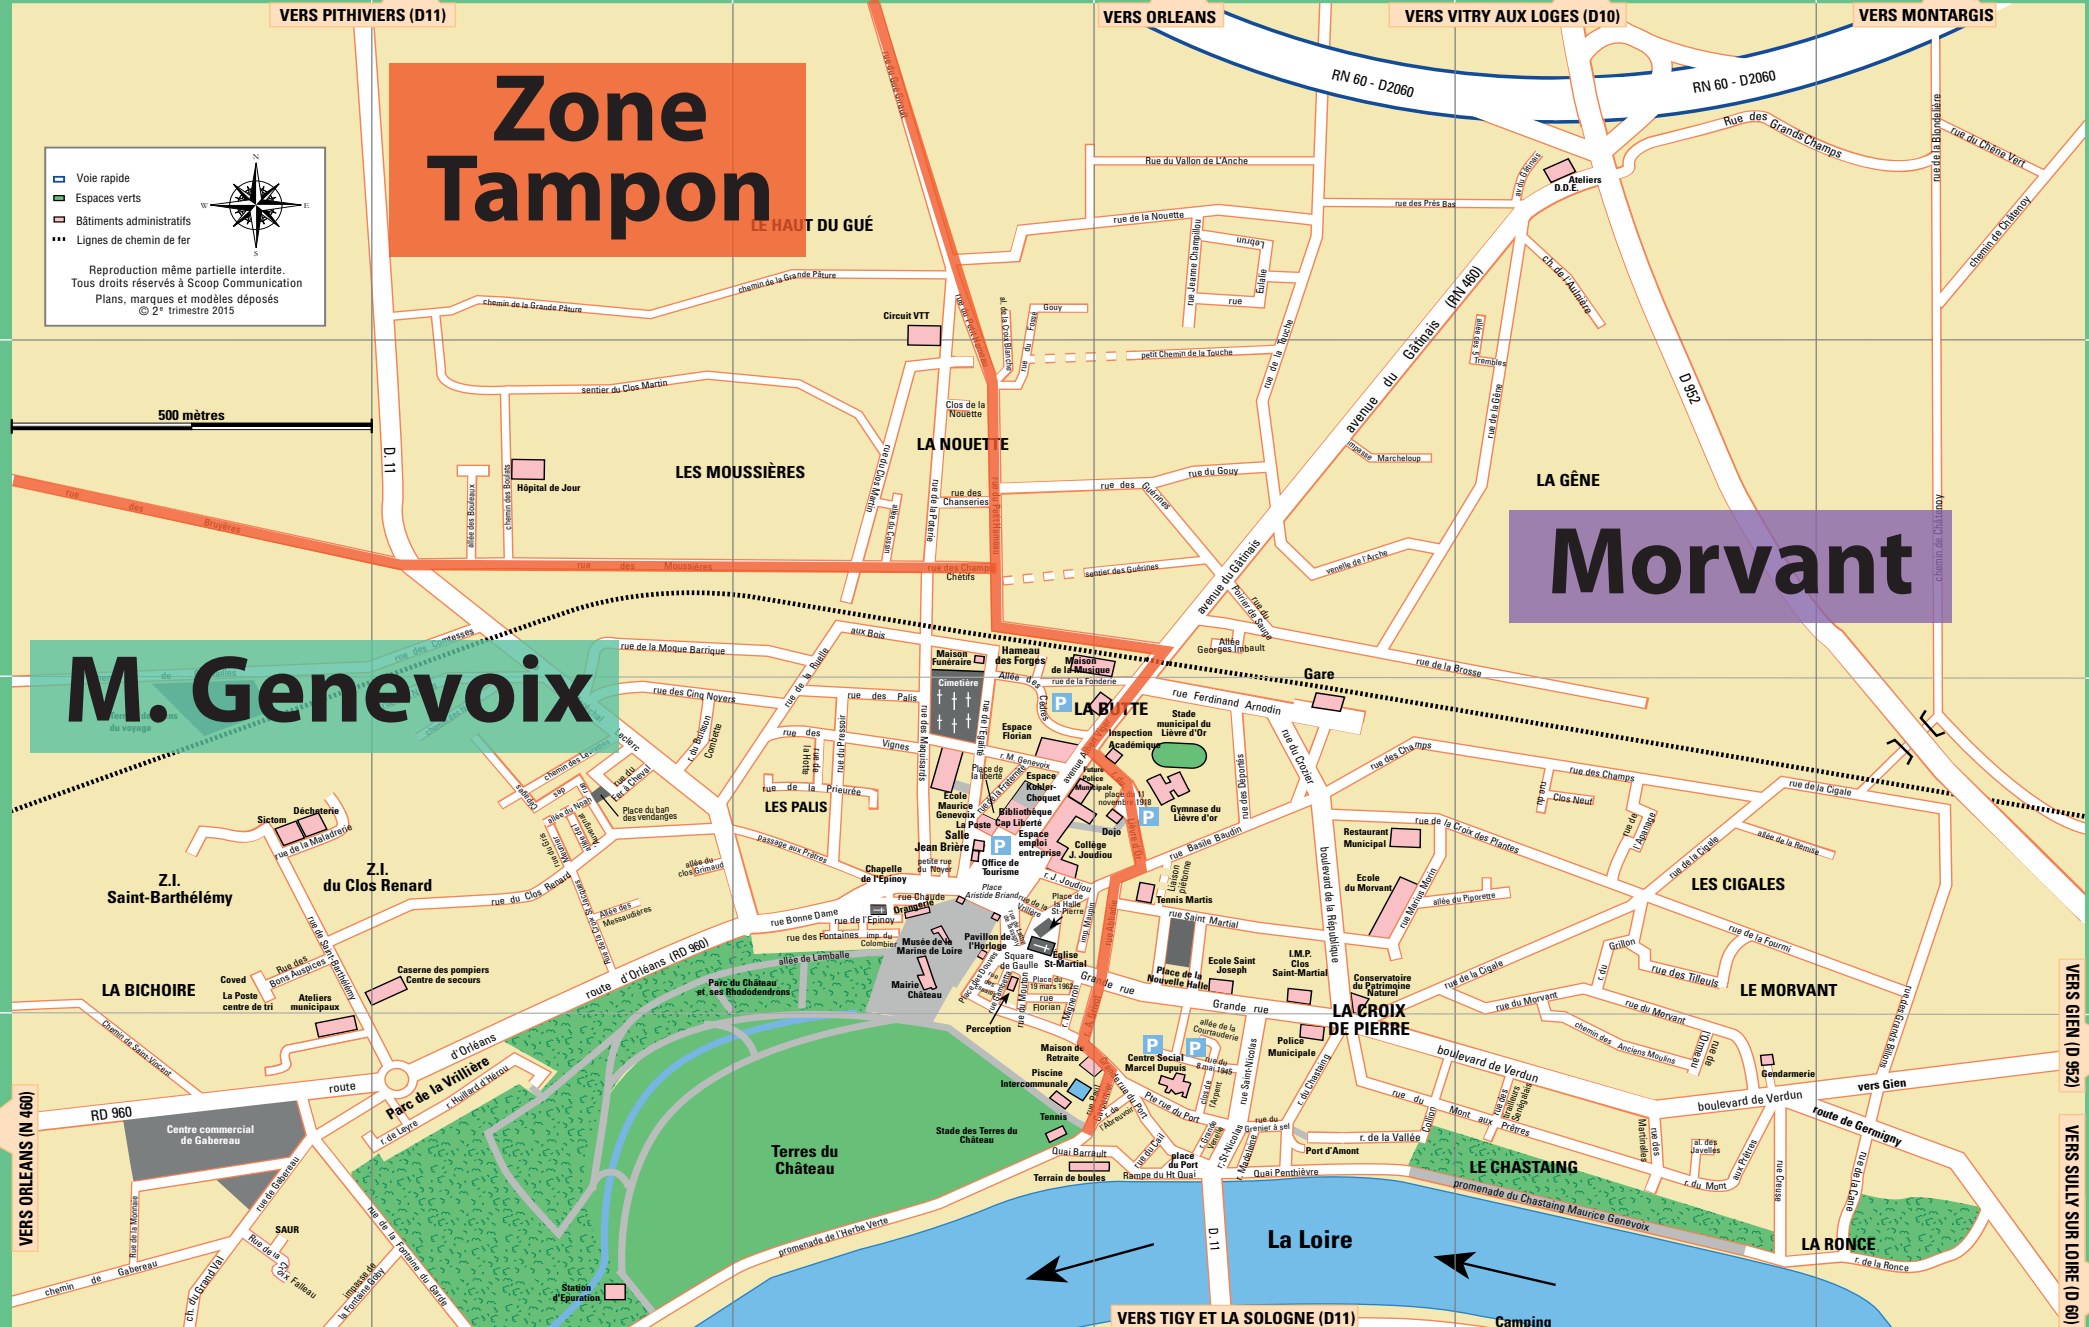

A B C D E F

VERS PITHIVIERS (D11) VERS ORLEANS VERS VITRY AUX LOGES (D10) VERS MONTARGIS

# Zone Tampon

[ ] Voie rapide  
 [ ] Espaces verts  
 [ ] Bâtiments administratifs  
 [ ] Lignes de chemin de fer

Reproduction même partielle interdite.  
 Tous droits réservés à Scoop Communication  
 Plans, marques et modèles déposés  
 © 2<sup>e</sup> trimestre 2015

500 mètres

# Morvant

1  
2  
3  
4

1  
2  
3  
4

A B C D E F

VERS TIGY ET LA SOLOGNE (D11) Camping