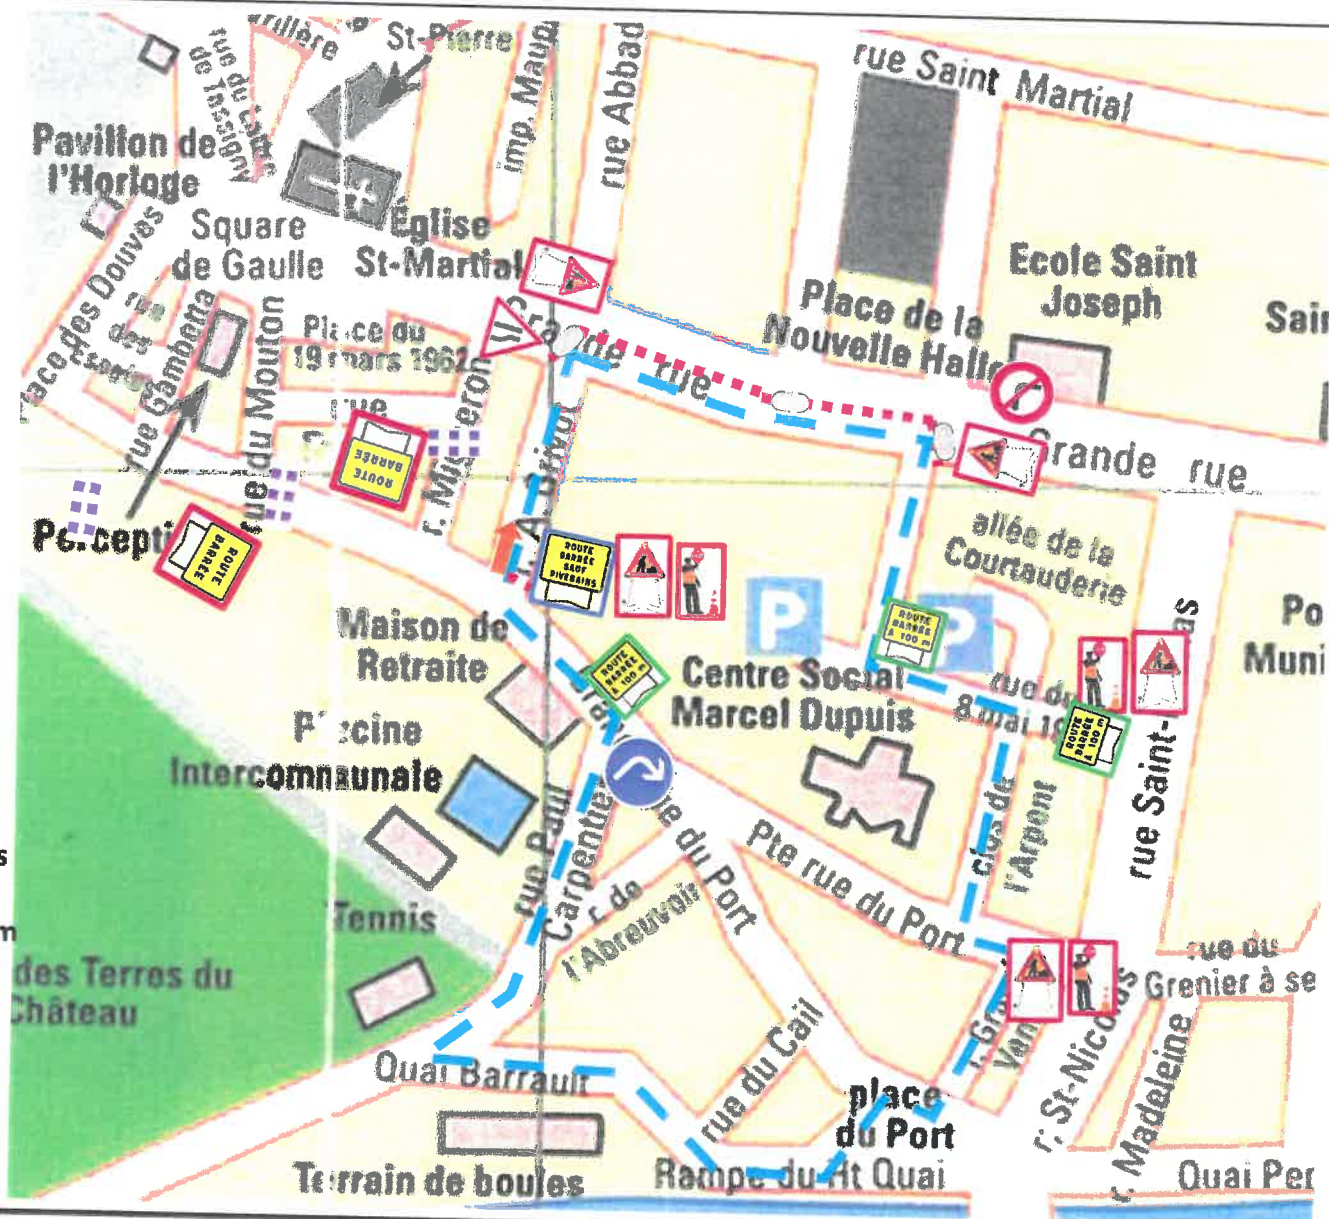

# LEGENDE

-Homme  
trafic

-Tri flash

-Barrière  
de police

-Barrière  
Anti-  
vandalisme

-Route Barrée

-Route  
Barrée sauf riverains

-Route Barrée à 100 m

-crotte de  
mammoth

-Passage  
pour piéton

-Parcours

**TELETHON**  
**2021**  
**PARCOURS**  
**DEFI 2024**  
**TOURS**  
**LE VENDREDI**  
**3 DECEMBRE**  
**16 H – 23 H**